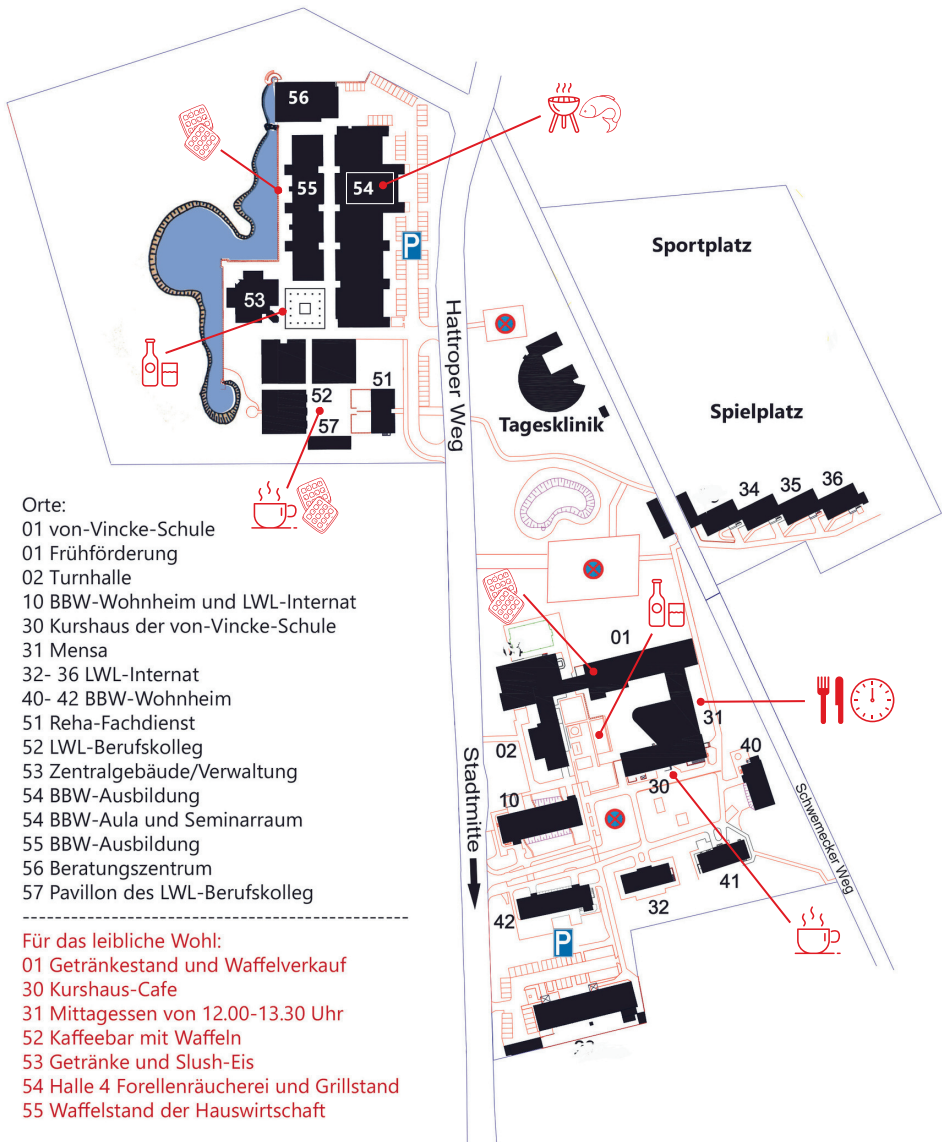

LWL-Bildungszentrum Soest

Förderzentrum für blinde und sehbehinderte Menschen

LWL

Für die Menschen.
Für Westfalen-Lippe.